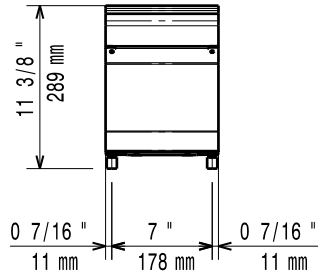

Electrolux

Cuisson modulaire ELEMENT NEUTRE FERME 200 MM TOP 700 XP

Avant

Dessus