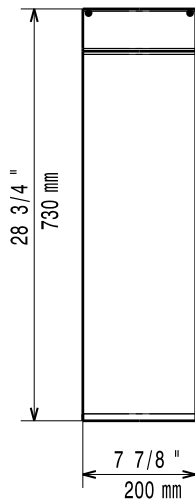

Electrolux

Cuisson modulaire ELEMENT NEUTRE FERME 200 MM TOP 700 XP

Avant

Dessus

Cuisson modulaire
ELEMENT NEUTRE FERME 200 MM TOP 700 XP

La société se réserve le droit de modifications techniques sans préavis