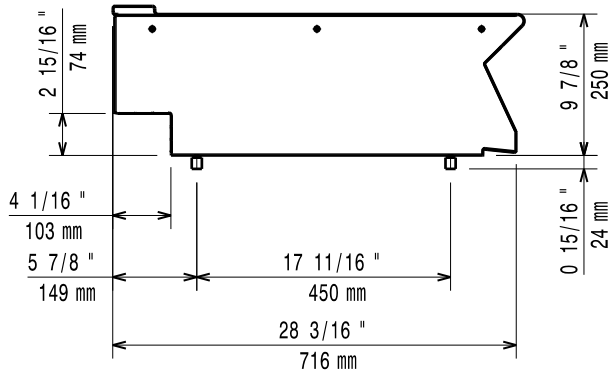

Côté

Cuisson modulaire
ELEMENT NEUTRE FERME 200 MM TOP 700 XP

La société se réserve le droit de modifications techniques sans préavis